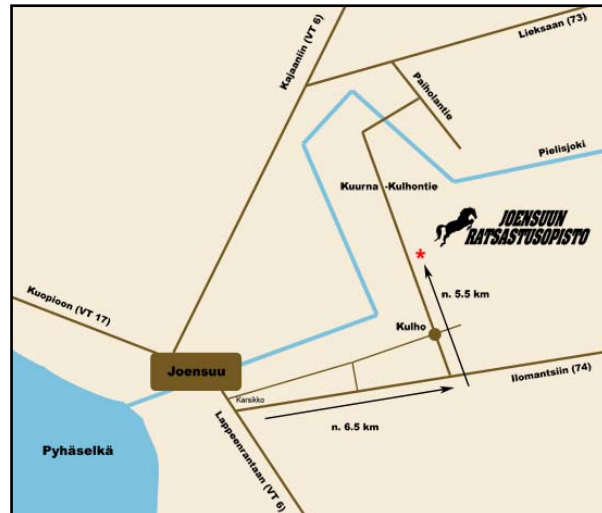

Ilmoittautuminen ja tiedustelut

Leirille ilmoittaudutaan soittamalla tallille p. 013-824570.

Tiedustelut ja ilmoittautumisen varmistukset
puh. 050-5742892 Reetta Kallio-Ratilainen,
Joensuun Ratsastusopisto puh. 013-824570 tai
reetta@joensuunratsastusopisto.net

Maksut

Ratsastusleireistä lähetämme varausmaksulapun ja leirikirjeen kotiin. Loppuosa leirimaksusta suoritetaan samalla viitteellä ennen ratsastusleirin alkua. Varausmaksun suuruus on 80 €, eikä sitä palauteta peruutuksen sattuessa. Leirin hinta sisältää ratsastajan tapaturmavakuutuksen ja alv:n.

Leirihinnat sisältävät alv:n 22%.

Ilmoittaudu pian, jotta saat haluamasi leiripaikan
Opiston leirikesään 2009!