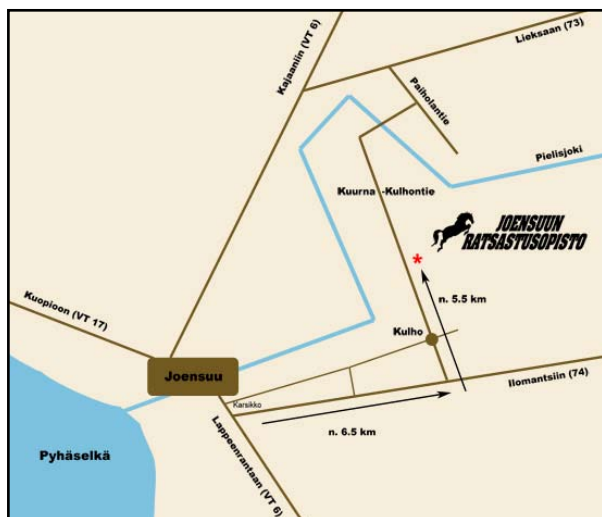

Ilmoittautuminen ja tiedustelut

Leirille ilmoittaudutaan soittamalla tallille p. 013-824570 tai sähköpostilla: reetta@joensuunratsastusopisto.net.

Tiedustelut ja ilmoittautumisen varmistukset myös:
puhelimitse 050-5742892 Reetta Kallio-Ratilainen

Ennakkomaksut 80€

Ennakkomaksu 80€ maksetaan Joensuun Ratsastusopisto Oy:n tilille 577053-212509 kahden viikon kuluessa ilmoittautumisesta. Leiripaikat täytämme ilmoittautumisjärjestyksessä. Varausmaksun maksaneille lähetämme leirikirjeen ja leirin loppumaksu erään tyty kesällä 2010 leirille tullessa.

Muistathan mainita maksun viestikentässä nimesi, osoitteesi ja sen leirin ajankohdan/ numeron, jolle ilmoittaudut! Ennakkomaksua ei palauteta peruutuksen sattuessa.

Ennakkomaksun maksaneille/ ilmoittautuneille lähetämme postitse leirivahvistuksen sekä viitteellisen pankkisiirron loppumaksua varten.

Leirihinnat sisältävät arvonlisäveron.

Ratsastuskoulu pidättää oikeuden muutoksiin.